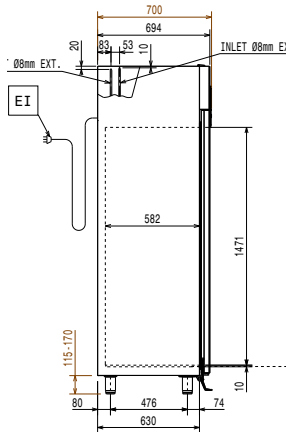

EI = Sähköliitäntä
RI = Jäähdytysliitäntä, keskuskone
RO = Keskuskoneliitäntä

Päältä