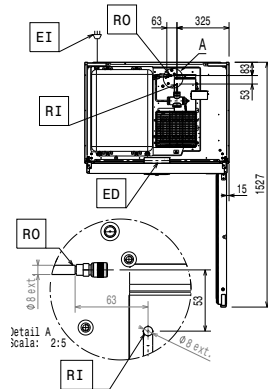

Edestä

Sivulta

EI = Sähköliitäntä
RI = Jäähdytysliitäntä, keskuskone
RO = Keskuskoneliitäntä

Päältä

Detaili A
skaala: 2:5

Sähkö

Jännite: 220-240 V/1 ph/50/60 Hz
Liitännätäteho, maksimi: 0.14 kW

Kapasiteetti

Ritilöiden lukumäärä ja tyyppi (sisältyvät): 5 - 530x700

Avaintieto

Oven saranat:
Ulkomitat, leveys: 900 mm
Ulkomitat, syvyys: 700 mm
Ulkomitat, syvyys ovet auki: 1527 mm
Ulkomitat, korkeus: 2040 mm
Ovien lukumäärä ja tyyppi: 1 Umpi
Sisämitat (leveys): 772 mm
Sisämitat (syvyys): 582 mm
Sisämitat (korkeus): 1471 mm
Nettopaino: 135 kg
Korkeudensäätö: 15/40 mm
Materiaali, ulkopinnat: R.S.T. AISI 304 - Din 1.4301
Materiaali, sisäpinnat: R.S.T. AISI 304 - Din 1.4301
Asentojen lukumäärä & väli: 44; 22 mm
Kapasiteetti: 720 L